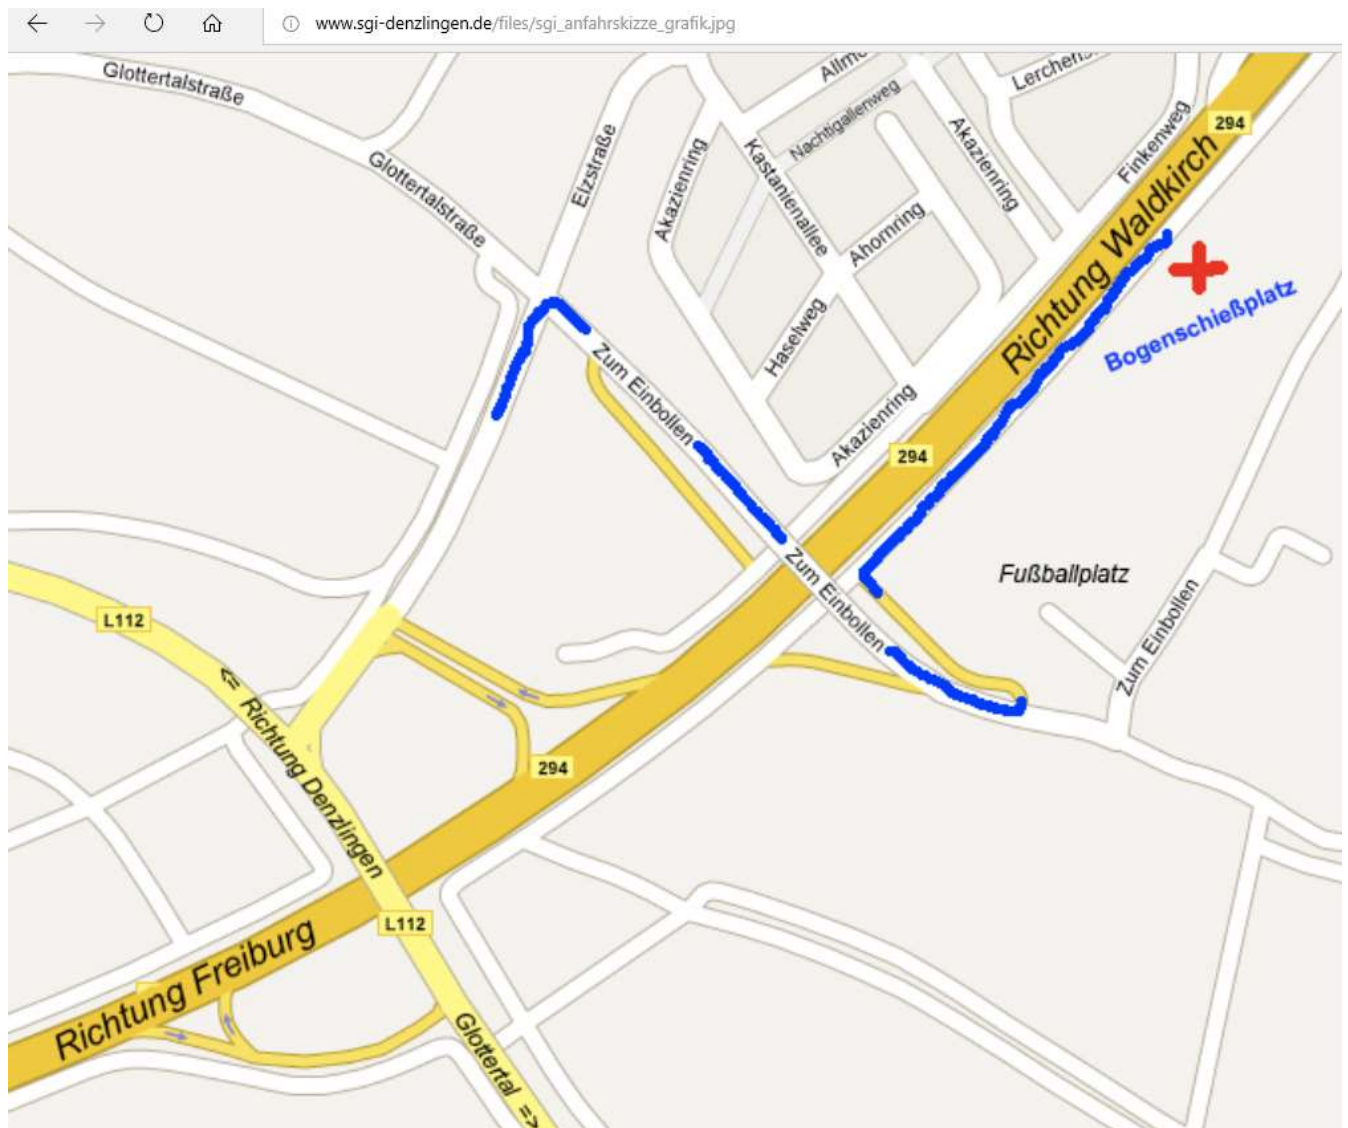

Anfahrtskizze zur Bogenschießanlage im Heidach, Am Einbollen, östlich der B294

Weitere Infos über den Platz und über die Schützengilde Denzlingen unter: <http://www.sgi-denzlingen.de>